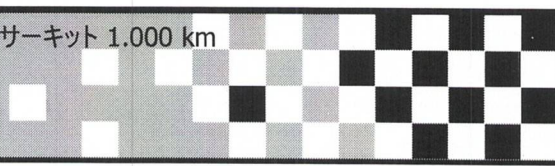

2026 MFJ全日本スーパーモト選手権シリーズ第1戦 日曜日

2026 MFJ全日本スーパーモト選手権シリーズ第1戦 日曜日

美浜サーキット 1,000 km

集計 全日本S1PRO

Pos.	No.	名前	チーム名	車種	Total points	R1.	R2.
1	20	McLean Joshua	Supermoto institute Racing	YZ450F	50	25	25
2	3	沖 勇也	Dune☆ moto	CRF450R	30	20	10
3	06	五十住 洋佑	C.G PHANTOM RACING	CRF450R	26	10	16
4	4	金子 和之	idemitsu Honda Tochigi PG Racing	CRF450R	26	13	13
5	1	小原 堅斗	Kawasaki Plaza盛岡 & 花巻レーシング	KX450	20	0	20
6	6	大金 歩夢	ライディングビレッジ&花巻レーシング+ とどちゅ〜ん。	YZ450F	20	9	11
7	01	鈴木 優那	TEAM KOHSAKA with コクサイエンジニアリング	CRF450R	20	16	4
8	05	新井 誠	Racing team Cpsports	CRF450R	18	11	7
9	10	増田 浩志	Racing team Cpsports & 異企業	FS450	16	8	8
10	04	伊藤 諒	motosports K's+Cpsports	CRF450R	15	6	9
11	19	田淵 智之	関西WRX	FS450	11	5	6
12	5	新沼 伸介	TM Moto Japan	SMK450ES	8	3	5
13	7	呉本 朝也	Racing team Cpsports	CRF450R	7	7	0
14	03	梅田 祥太郎	TM Moto Japan	SMK450ES	4	4	0