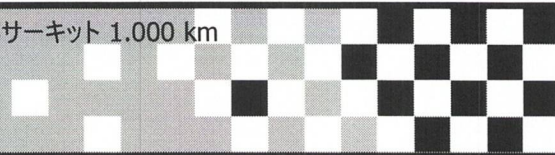

2026 MFJ全日本スーパーモト選手権シリーズ第1戦 日曜日

2026 MFJ全日本スーパーモト選手権シリーズ第1戦 日曜日

美浜サーキット 1.000 km

集計 全日本S1OP

Pos.	No.	名前	チーム名	車種	Total points	R1.	R2.
1	38	釘村 忠	TM Moto Japan	SMK450ES	41	25	16
2	39	馬場 亮太	TM Moto Japan with BABANASHOX	SMK450ES	36	11	25
3	36	真木 來人	Goodwin Racing	250SMK	33	13	20
4	37	森田 直樹	Team ケンズパワー + 桶川スポーツランド	YZ450F	25	16	9
5	54	唐澤 哲也	オートボディーカラサワ Club Cpsports	CRF450R	23	10	13
6	20	高山 直人	GASGAS TAIWAN motafriends	MC450F	20	20	0
7	13	砂田 彰	TEAM XPC SunadaRacing with UzushioRacing	RM-Z450	17	6	11
8	5	福地 康祐	TM Moto Japan	SMK450ES	17	9	8
9	4	勝谷 仁	C.G PHANTOM RACING + モーターサイクルスポーツ豊田	CRF450R	15	5	10
10	10	三井 正勝	スポーツランドやまなし + 一清 + TCMT	CRF450R	14	7	7
11	6	戸田 道夫	TCMT-スポーツランドやまなし	KX450	9	4	5
12	33	浅井 大喬	日野の2' RT+陸奥組+OPB	YZ450F	8	8	0
13	8	川崎 雄大	Racing team Cpsports	CRF450R	6	0	6
14	35	松本 幸平	関西WRX	CRF450R	6	2	4
15	16	薄井 保彦	MERCURY PRODUCTS	FS450	3	0	3
16	25	久谷 哲郎	TOYZ Racing + MACSHAKE#55	RR4T480	3	3	0
17	24	福井 章司	HSKY Racing	YZ450F	2	0	2
18	23	田村 賢治	SPROUT RACING&Motofriends Family	FS450	2	1	1
19	14	河野 頌二郎	ゾンビモーターFinc.	CRF450R	0	0	0
20	21	竹内 裕弥	TM Moto Japan + MOTO WORKS	SMK450ES	0	0	0
DNF	7	田邊 貴裕	TM Moto Japan	SMK450ES	0	0	0