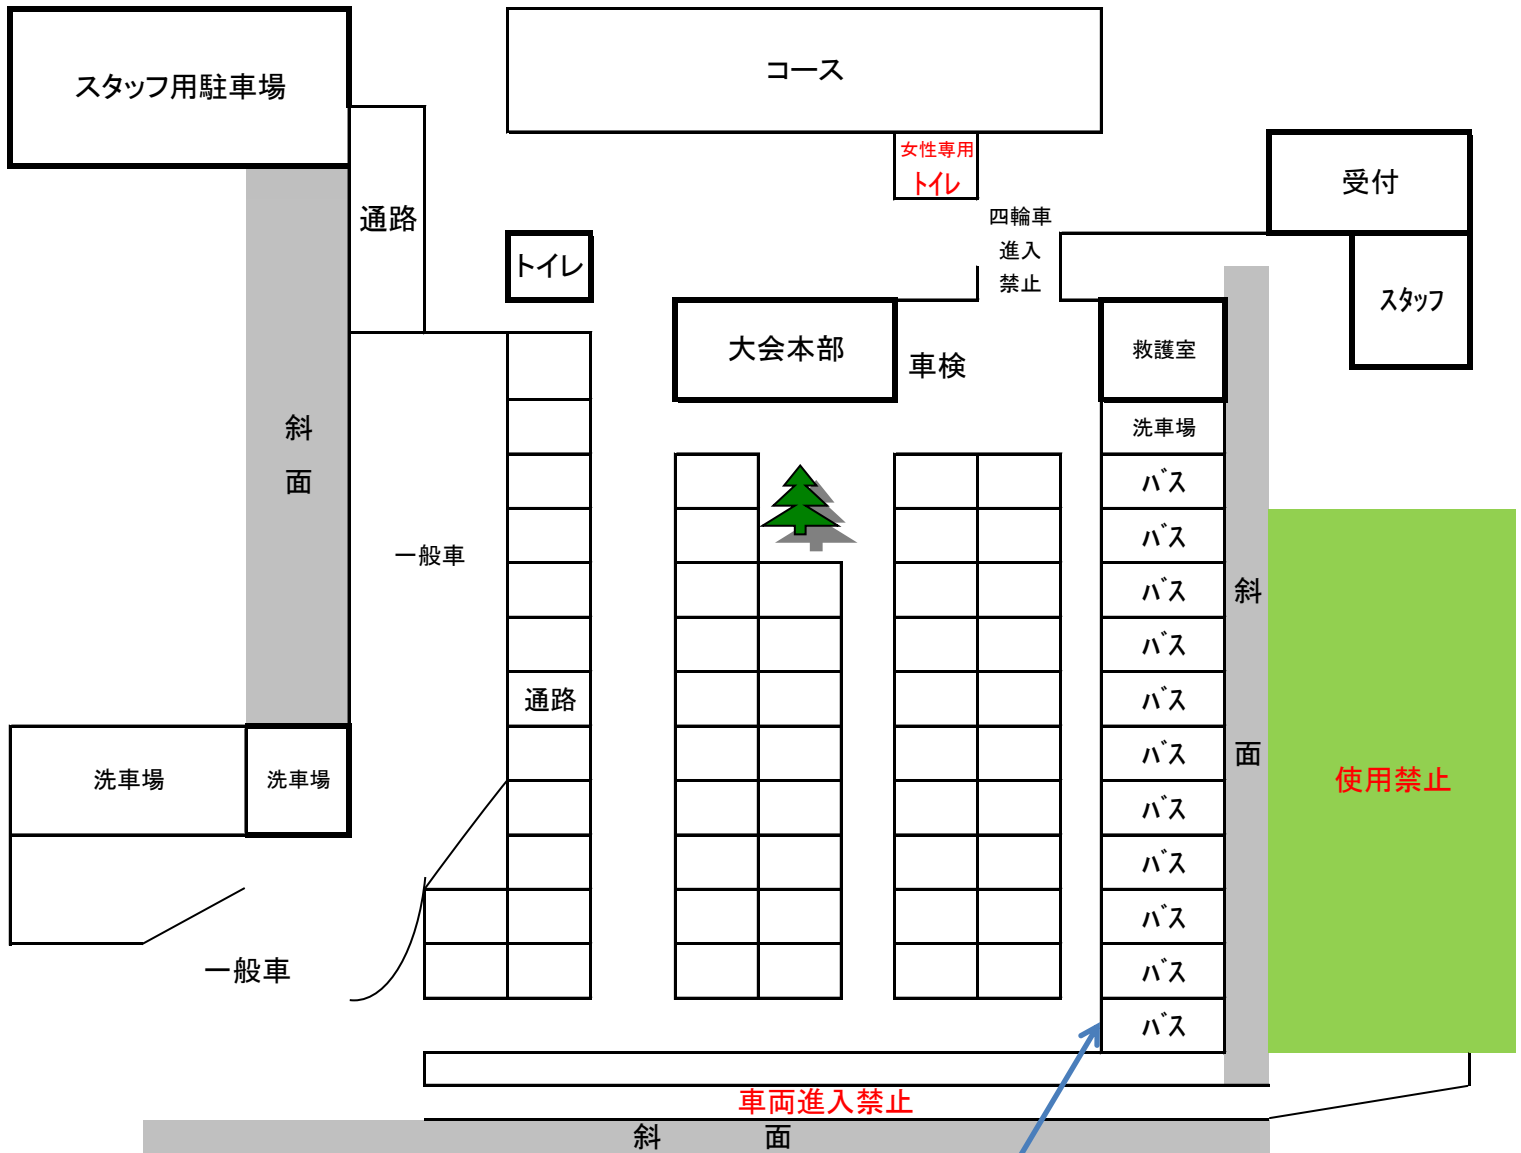

ご案内

この度は、中国モトクロス選手権シリーズ第1戦山口大会にご参加いただき誠に有難うございます。参加に際して施設の利用等で注意点を申し上げますので、下記の事項を必読頂きご理解、御協力の程よろしくお願ひいたします。

パドックのサイズ奥行5m幅4.5mです 枠内への駐車を遵守してください
コースターやローザなどの大型はバスエリアをお願いします [こちら](#)

今大会は前日のスポーツ走行は行いません