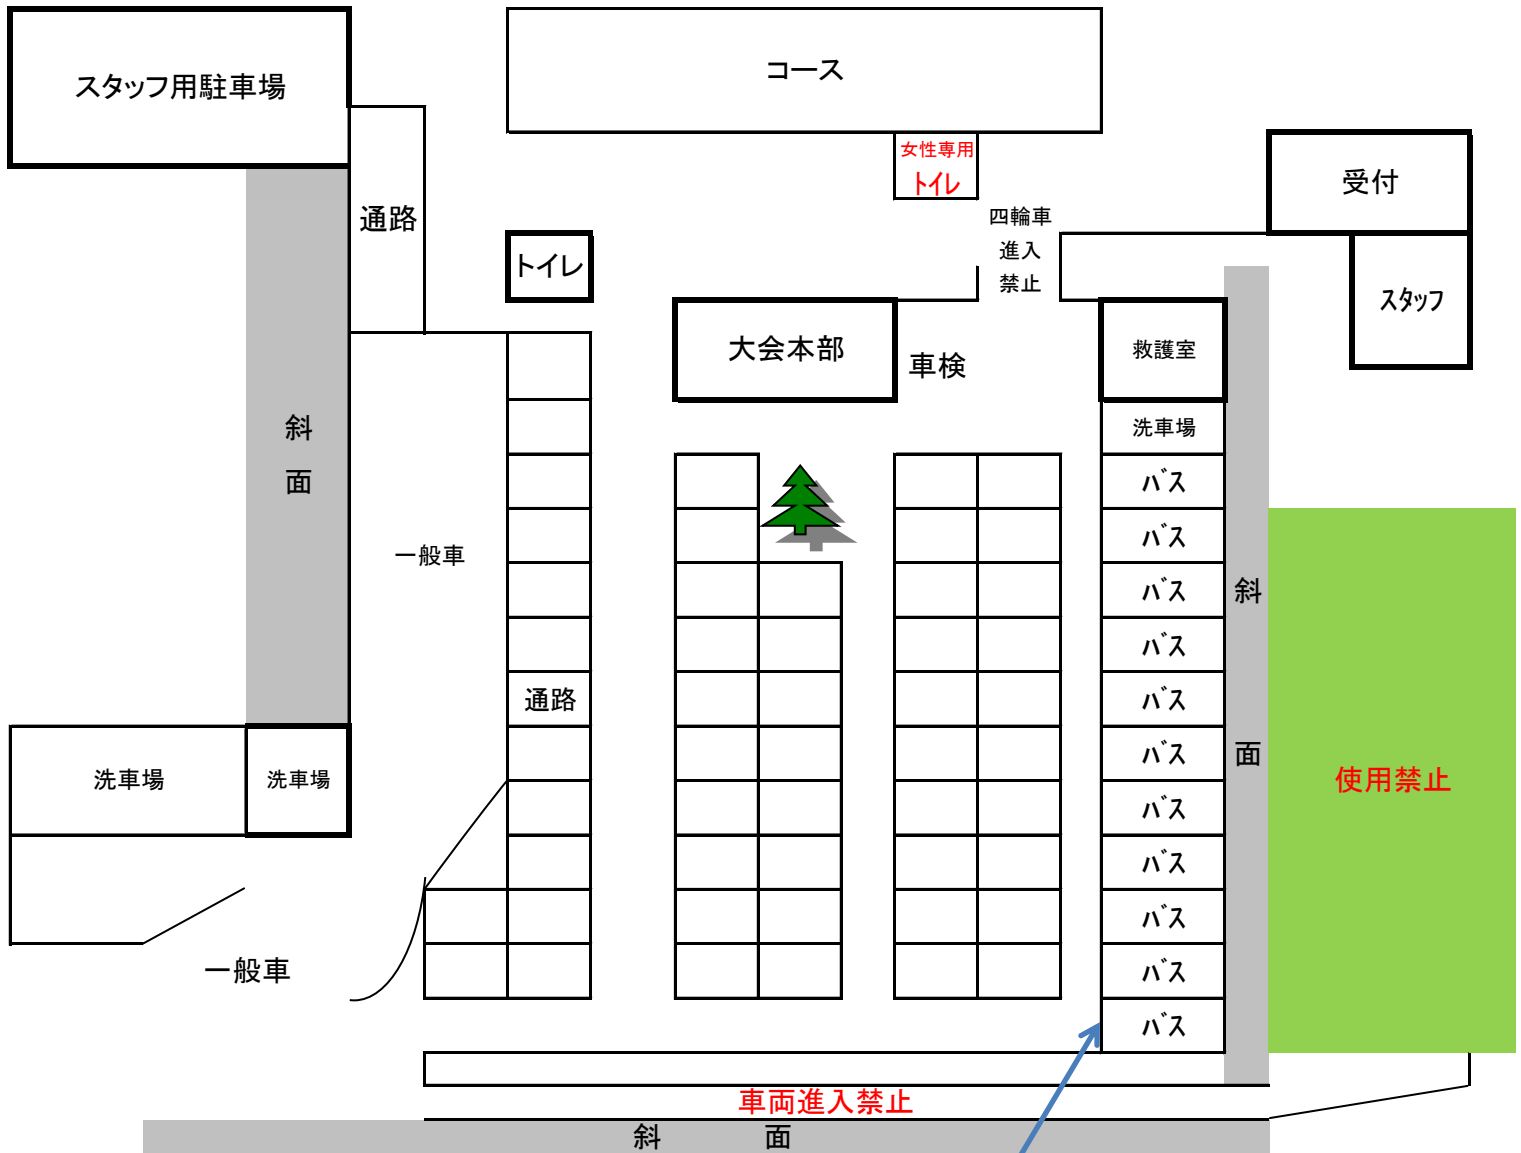

ご案内

この度は、中国モトクロス選手権シリーズ第3戦山口大会にご参加いただき誠に有難うございます。参加に際して施設の利用等で注意点を申し上げますので、下記の事項を必読頂きご理解、御協力の程よろしくお願ひいたします。

パドックのサイズ奥行5m幅4.5mです 枠内への駐車を遵守してください
コースターやローザなどの大型はバスエリアをお願いします [こちら](#)

**今大会は前日のスポーツ走行14:40までです
時間配分はフェイスブックを確認してください。**