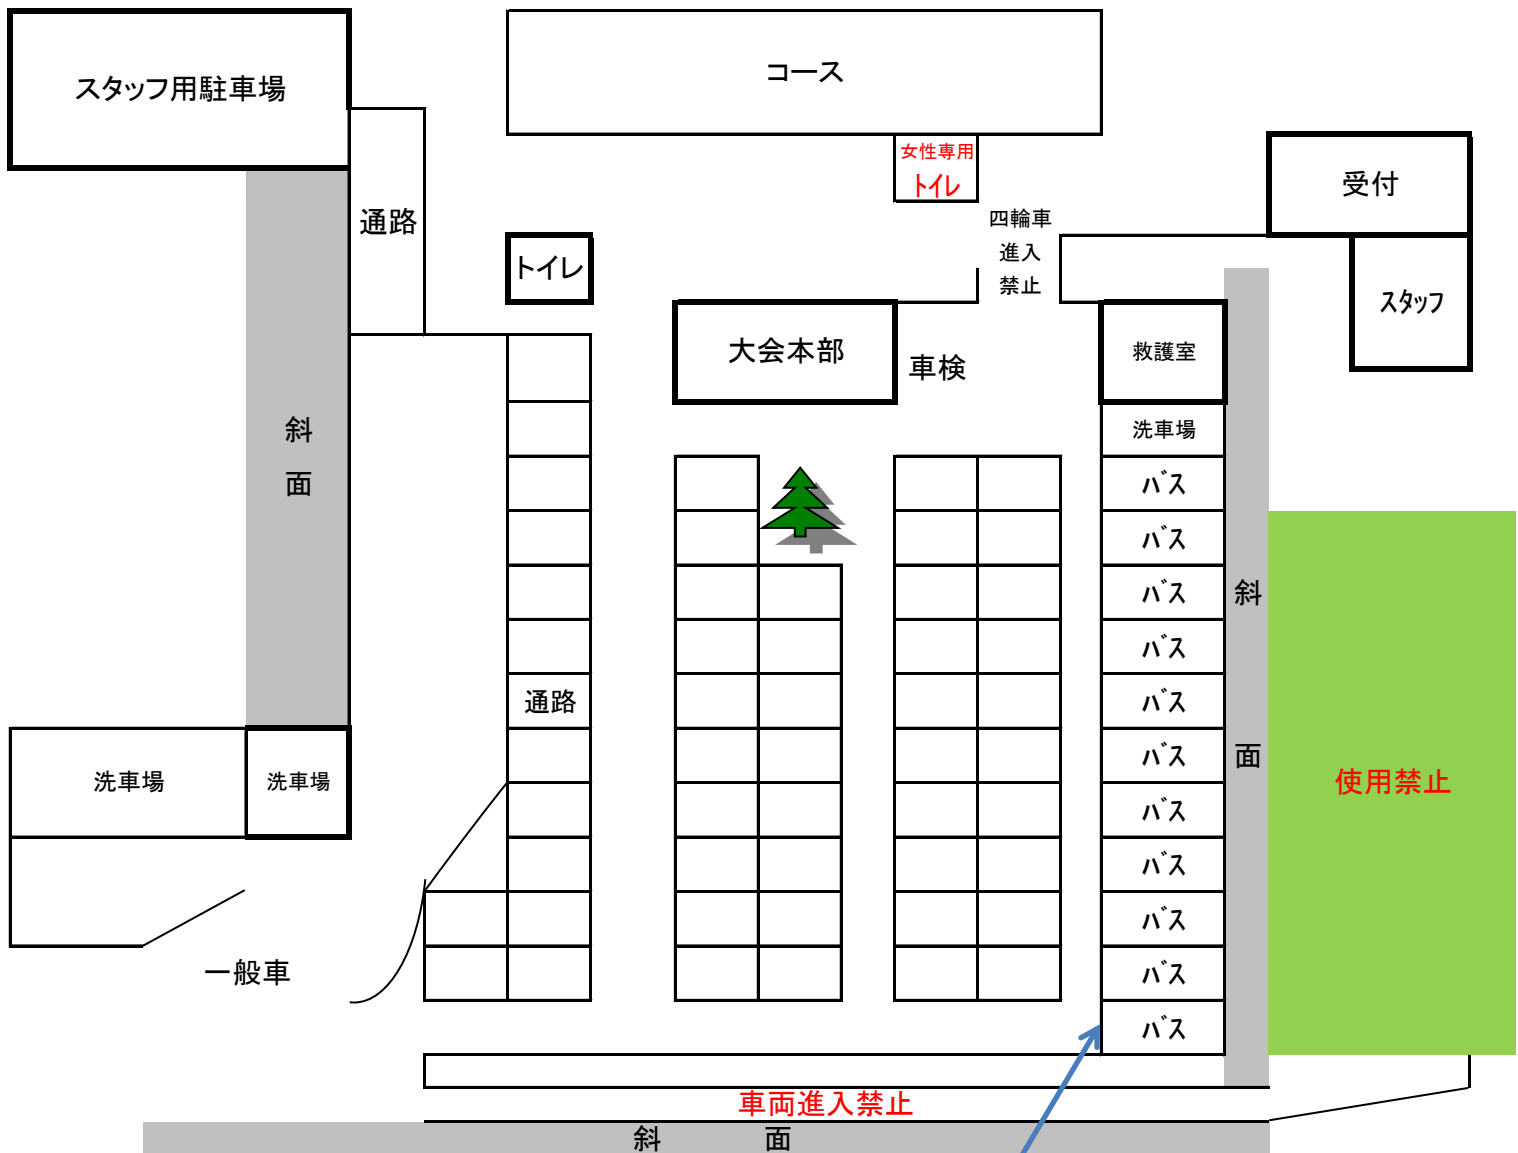

ご案内

この度は、中国モトクロス選手権シリーズ第8戦山口大会にご参加いただき誠に有難うございます。参加に際して施設の利用等で注意点を申し上げますので、下記の事項を必読頂きご理解、御協力の程よろしくお願ひいたします。

パドックのサイズ奥行5m幅4.5mです 枠内への駐車を遵守してください
コースターやローザなどの大型はバスエリアをお願いします [こちら](#)

注: 21日(土曜日)の練習走行は、14:40まで
悪天候等により練習が出来ない可能性があります。

※時間割は『周東モータースポーツランド』のFacebookにて報告を行います。

是非ともFacebookをご覧ください。

お問い合わせ先:(有)バイクシティ若木 0827-31-1166