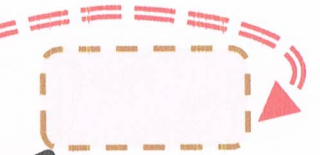

相互通行区域左側通行

相互通行

タイムコントロール

バイク  
進入禁止

田の神さあ

競技場・練習場・移動通路は禁煙。