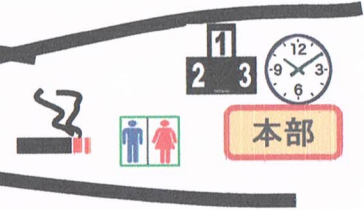

相互通行区域左側通行

相互通行

タイムコントロール

バイク  
進入禁止

田の神さあ

競技場・練習場・移動通路は禁煙。