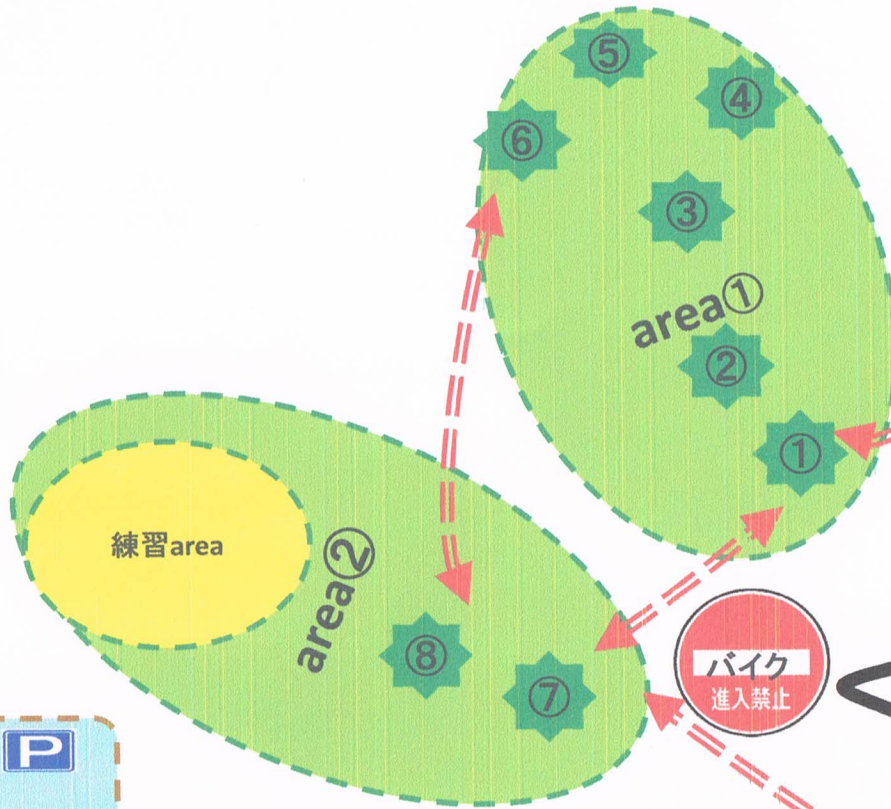

相互通行区域左側通行

相互通行

タイムコントロール

バイク  
進入禁止

田の神さあ

競技場・練習場・移動通路は禁煙。