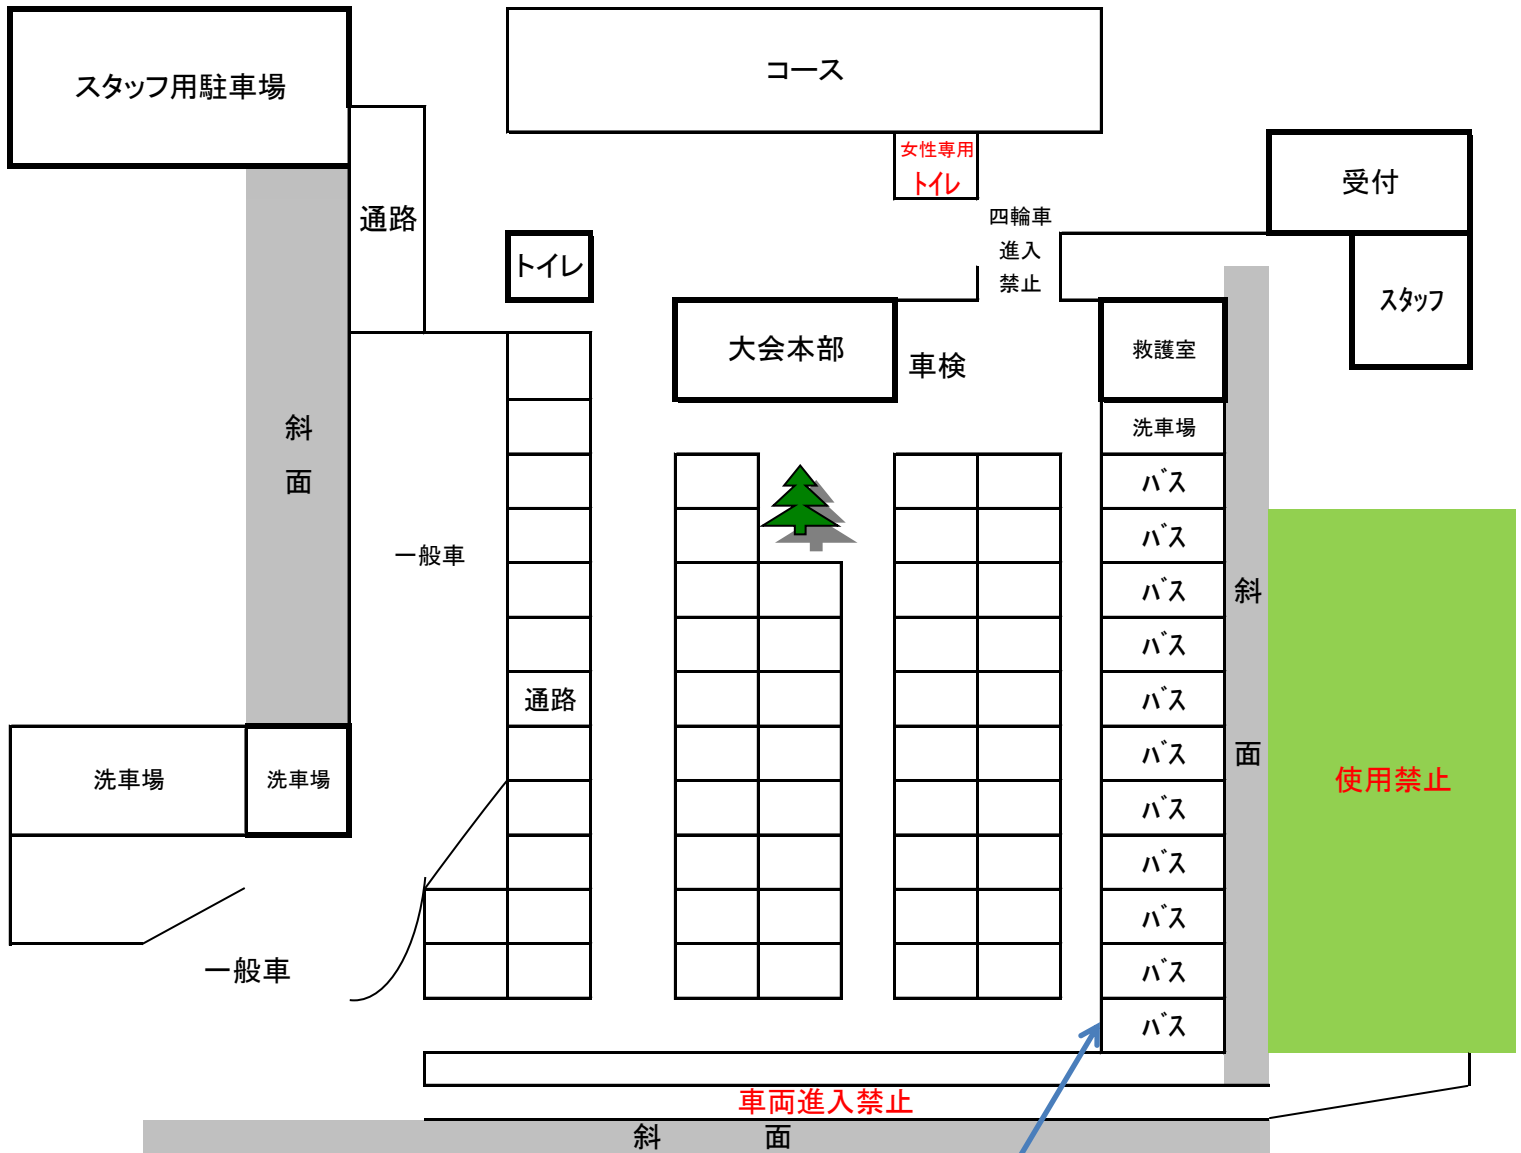

# ご案内

この度は、中国モトクロス選手権シリーズ第1戦山口大会にご参加いただき誠に有難うございます。参加に際して施設の利用等で注意点を申し上げますので、下記の事項を必読頂きご理解、御協力の程よろしくお願ひいたします。

パドックのサイズ奥行5m幅4.5mです 枠内への駐車を遵守してください  
コースターやローザなどの大型はバスエリアをお願いします [こちら](#)

**注: 25日(土曜日)の練習走行は、14:40まで  
悪天候等により練習が出来ない可能性があります。**

**※時間割は『周東モータースポーツランド』のFacebookにて報告を行います。**

**是非ともFacebookをご覧ください。**

**お問い合わせ先:(有)バイクシティ若木 0827-31-1166**