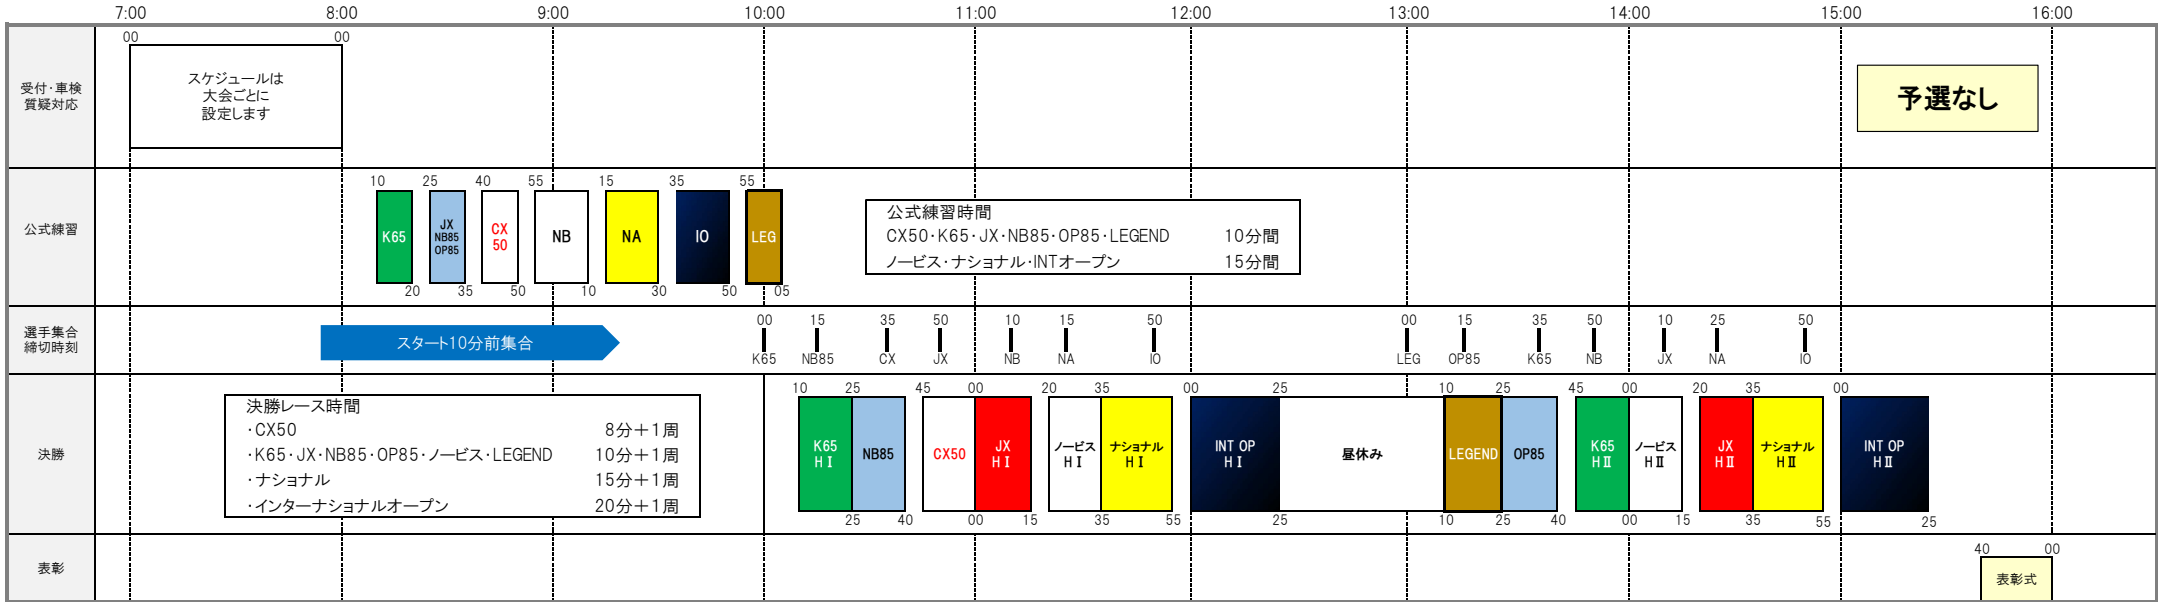

2022 MFJ全道モトクロス選手権シリーズ

基準タイムスケジュール 2022/6/2発表

北海道地区モトクロス部会

※エントリー状況、予選の有無、天候、レースの進行状況などによってタイムスケジュールを変更する場合があります。
 ※他クラスとのダブルエントリーに際しては、基準タイムスケジュールを踏まえ体調管理等自己責任でお願いします。