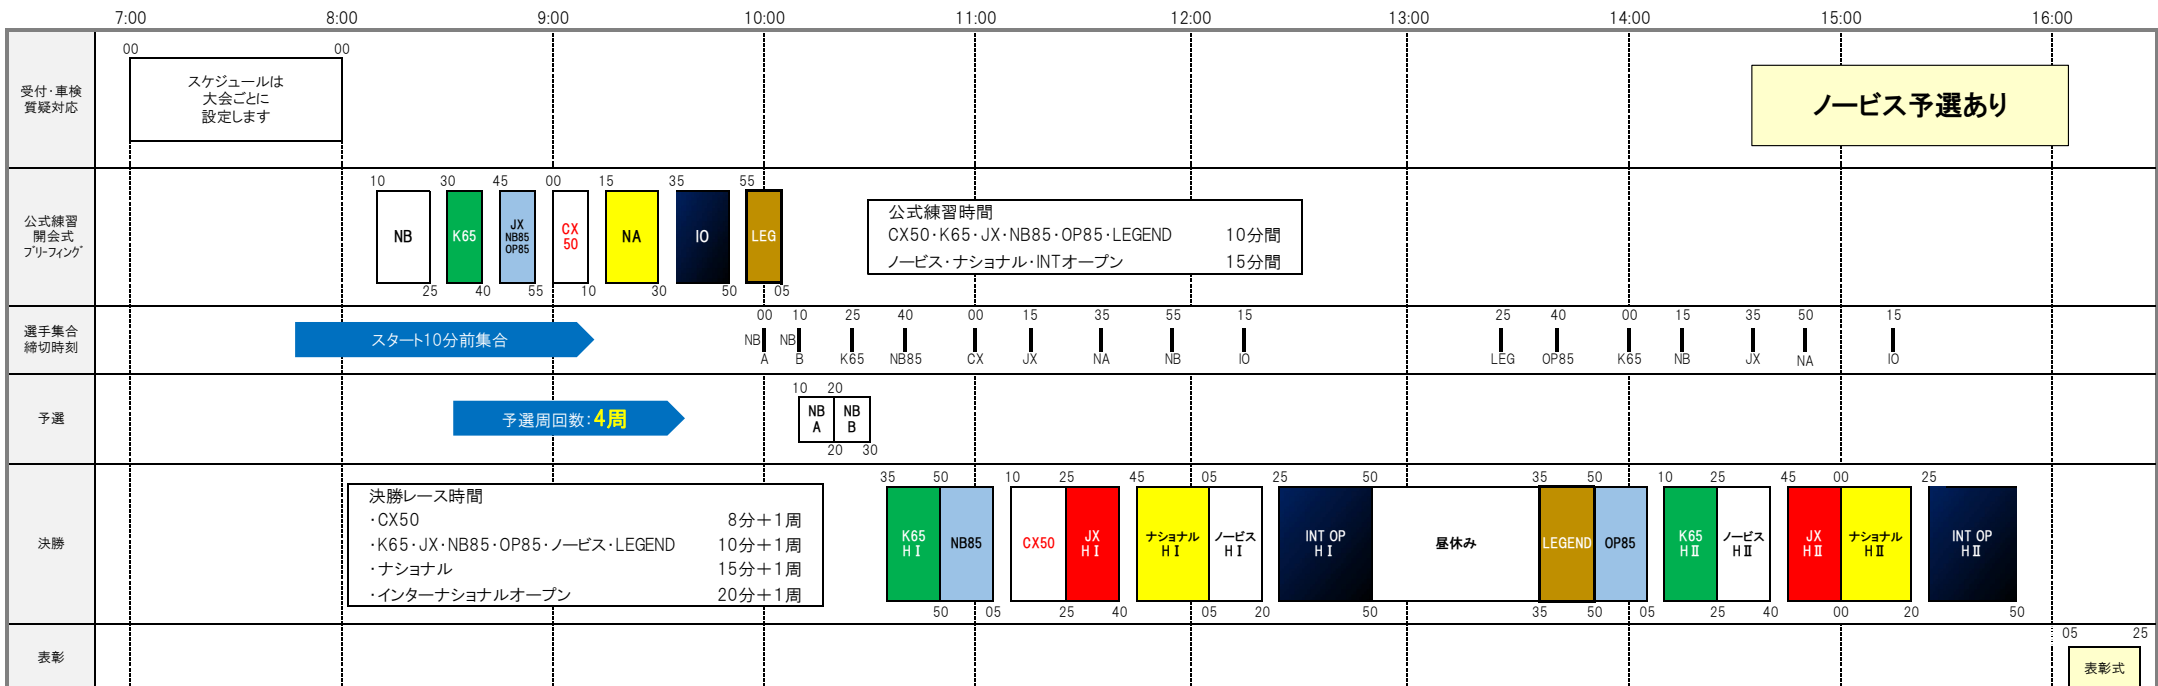

2022 MFJ全道モトクロス選手権シリーズ

基準タイムスケジュール 2022/6/2発表

北海道地区モトクロス部会

※エントリー状況、予選の有無、天候、レースの進行状況などによってタイムスケジュールを変更する場合があります。
 ※他クラスとのダブルエントリーに際しては、基準タイムスケジュールを踏まえ体調管理等自己責任でお願いします。