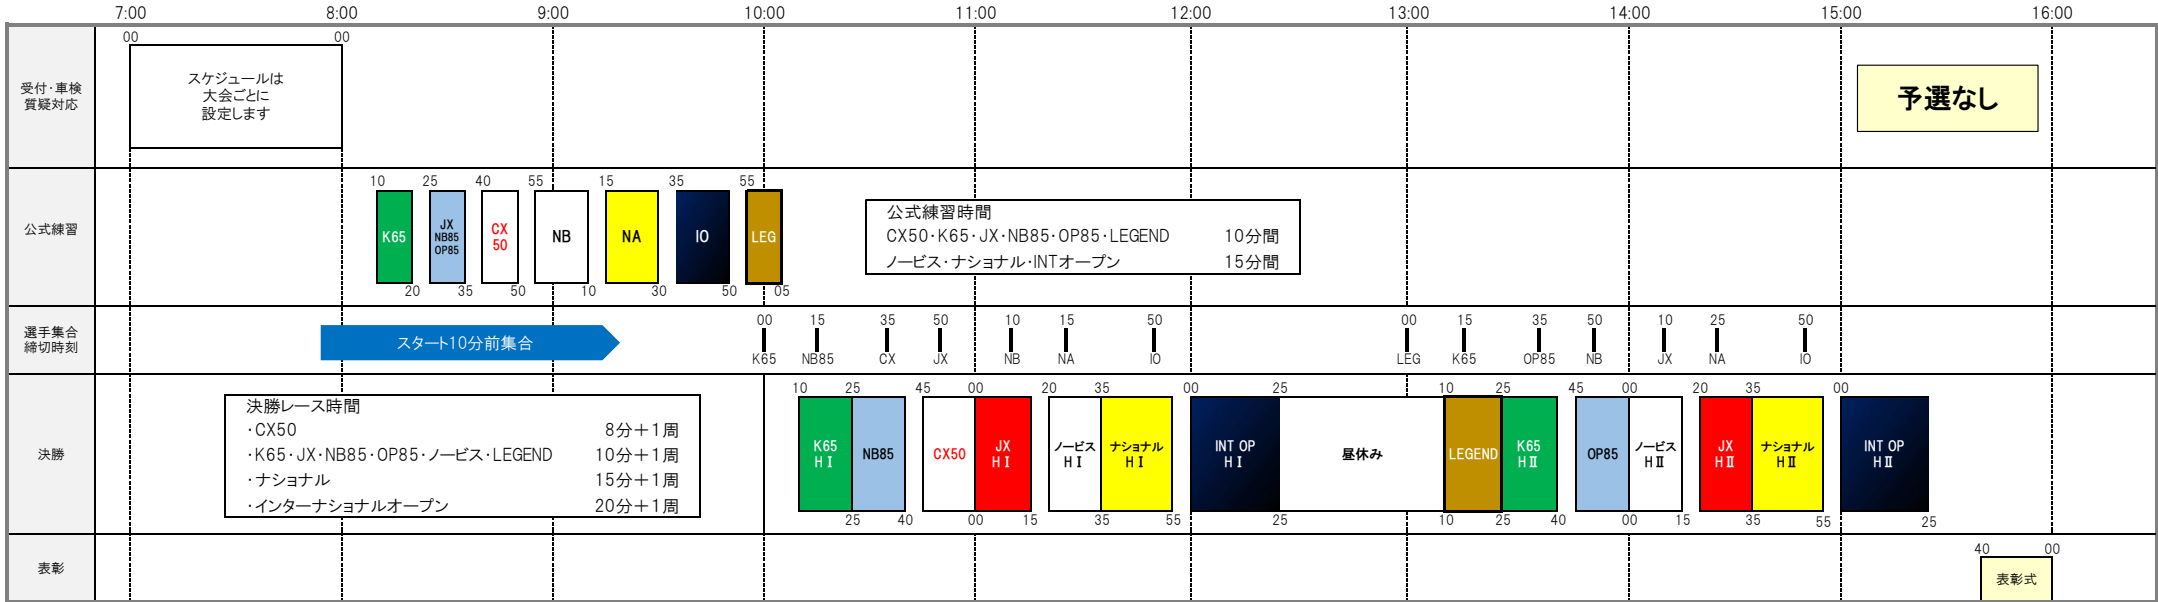

2022 MFJ全道モトクロス選手権シリーズ

基準タイムスケジュール

北海道地区モトクロス部会

※エントリー状況、予選の有無、天候、レースの進行状況などによってタイムスケジュールを変更する場合があります。
 ※他クラスとのダブルエントリーに際しては、基準タイムスケジュールを踏まえ体調管理等自己責任でお願いします。