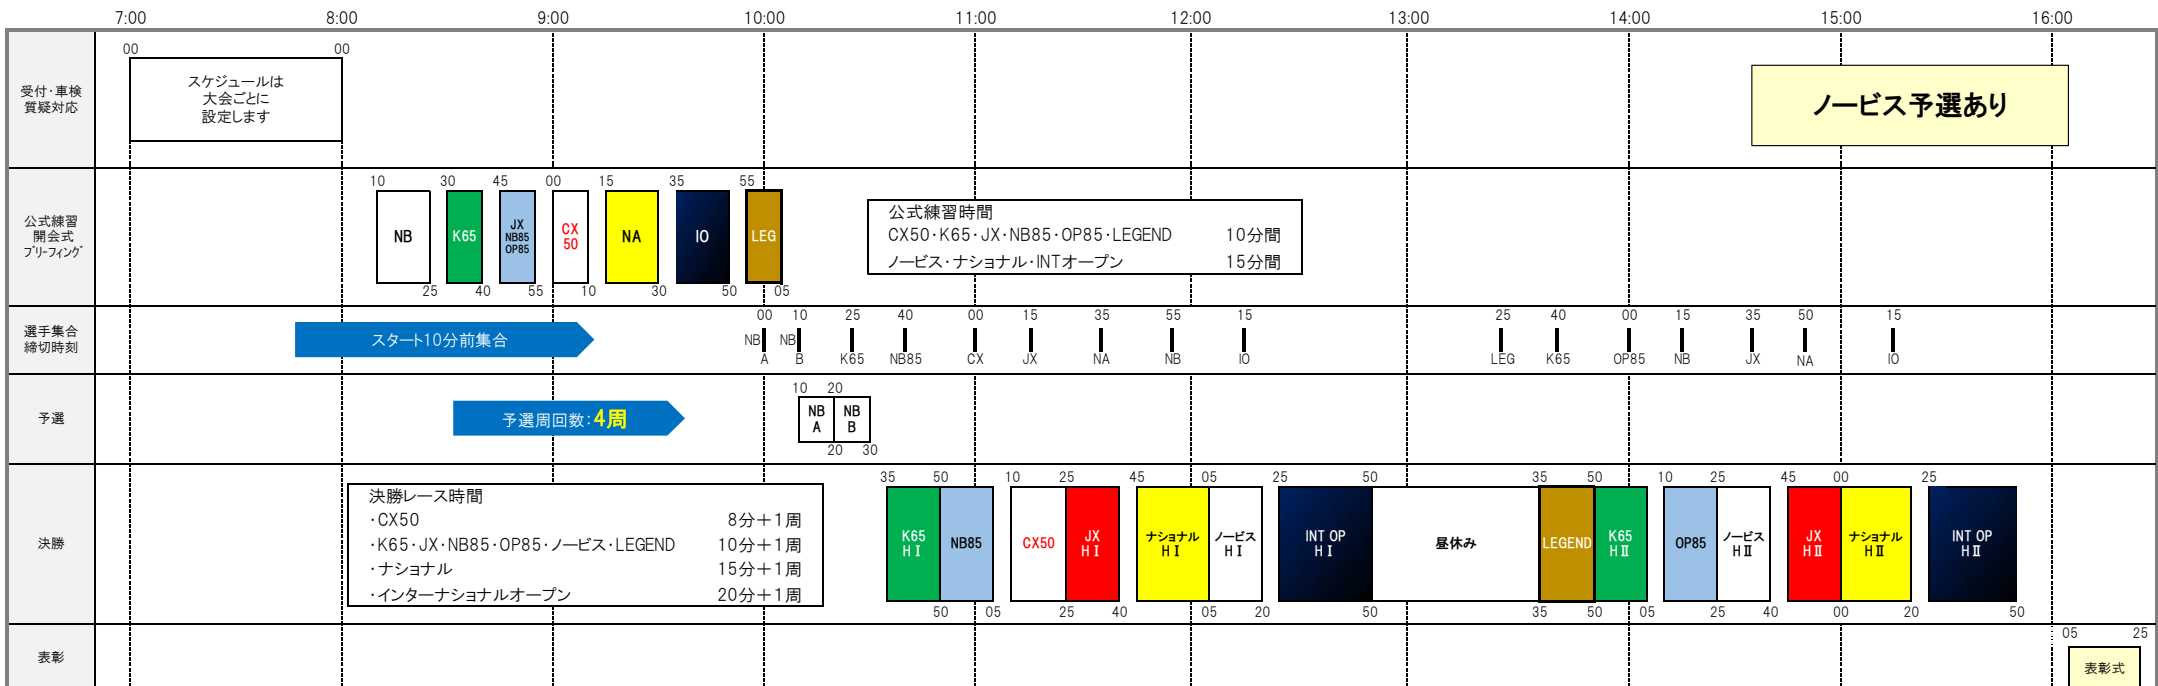

2022 MFJ全道モトクロス選手権シリーズ

基準タイムスケジュール

北海道地区モトクロス部会

※エントリー状況、予選の有無、天候、レースの進行状況などによってタイムスケジュールを変更する場合があります。
 ※他クラスとのダブルエントリーに際しては、基準タイムスケジュールを踏まえ体調管理等自己責任でお願いします。