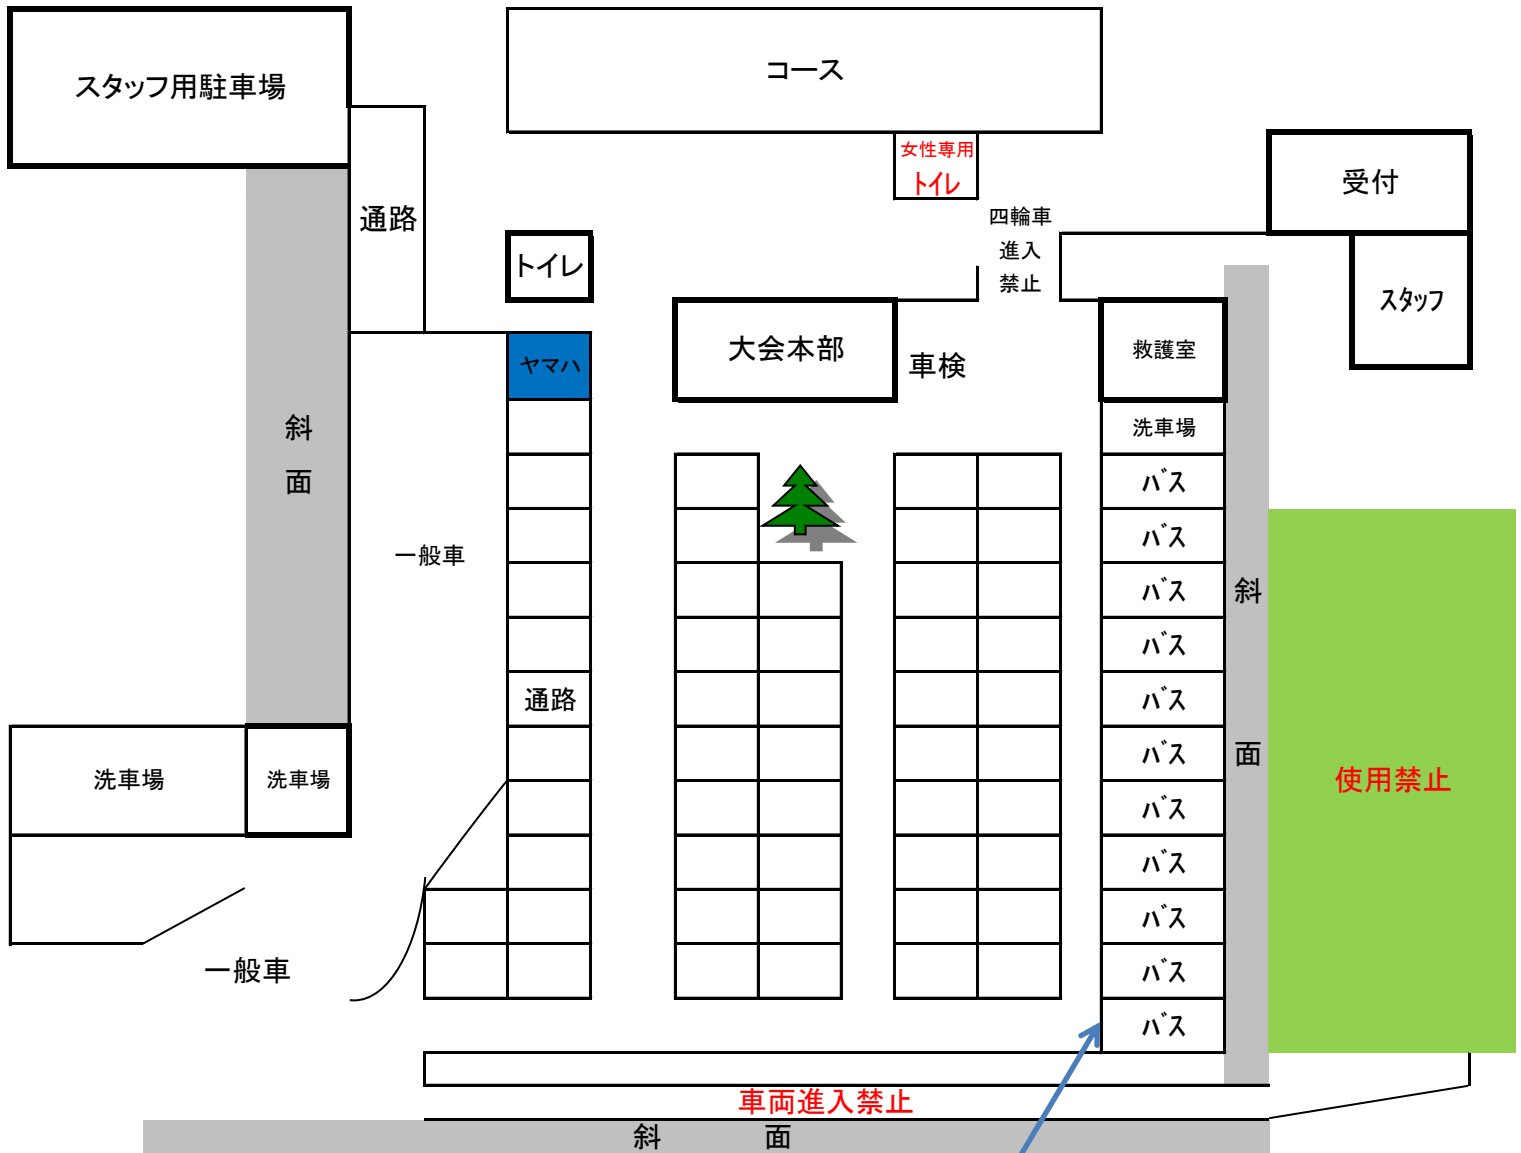

# ご案内

この度は、中国モトクロス選手権シリーズ第8戦山口大会にご参加いただき誠に有難うございます。参加に際して施設の利用等で注意点を申し上げますので、下記の事項を必読頂きご理解、御協力の程よろしくお願ひいたします。

パドックのサイズ奥行5m幅4.5mです 枠内への駐車を遵守してください  
コースターやローザなどの大型はバスエリアをお願いします [こちら](#)

**注:22日(土曜日)の練習走行は、14:40まで  
悪天候等により練習が出来ない可能性があります。**

**※時間割は『周東モータースポーツランド』のFacebookにて報告を行います。**

**是非ともFacebookをご覧ください。**

**お問い合わせ先:(有)バイクシティ若木 0827-31-1166**