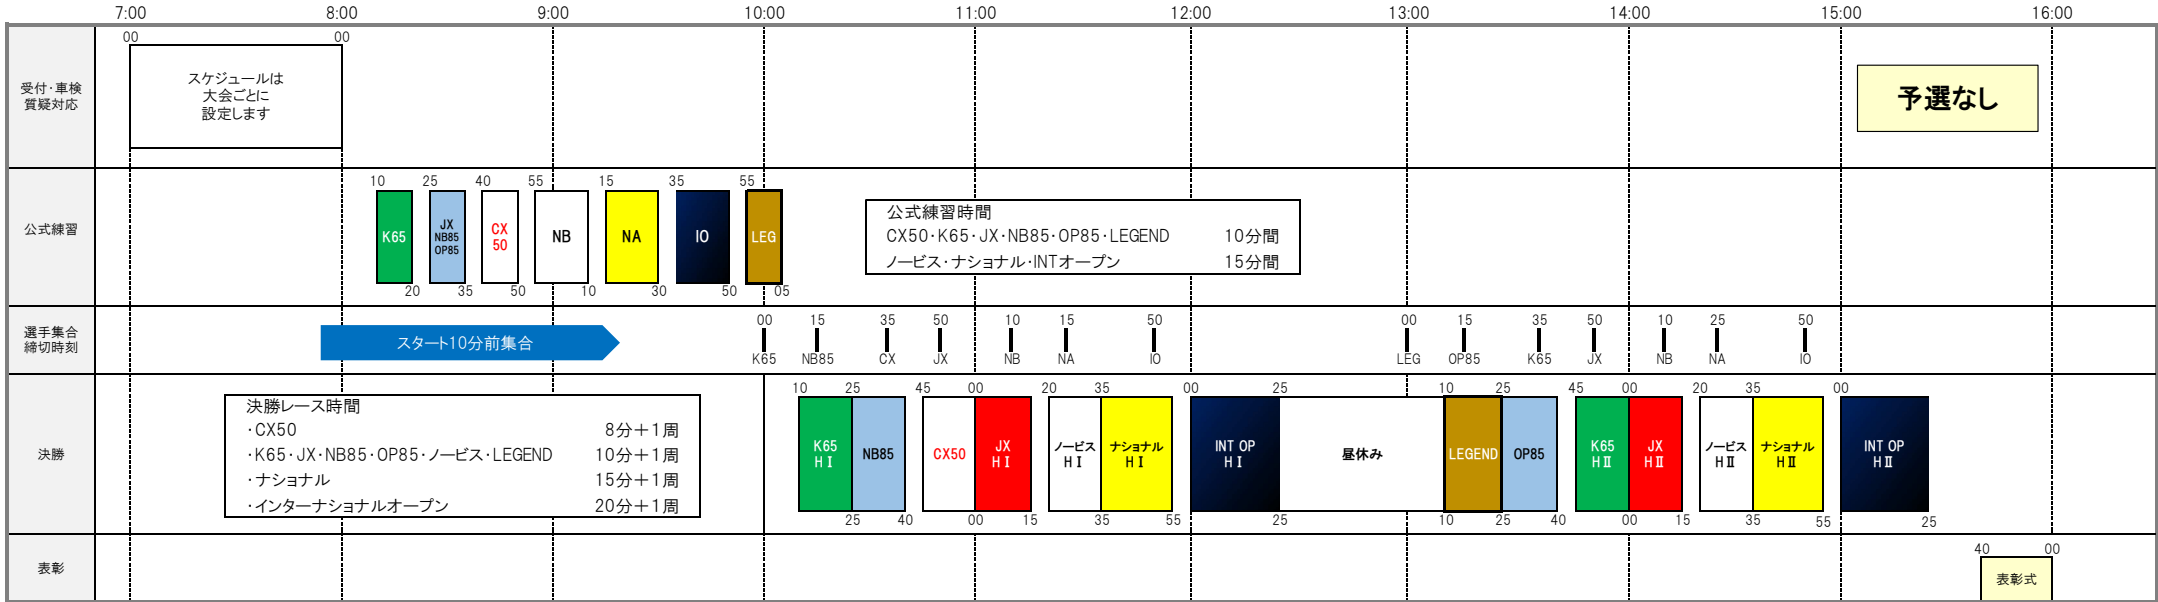

2022 MFJ全道モトクロス選手権シリーズ

基準タイムスケジュール ※ OP85とノービス ダブルエントリー有りの場合

北海道地区モトクロス部会

※エントリー状況、予選の有無、天候、レースの進行状況などによってタイムスケジュールを変更する場合があります。
 ※他クラスとのダブルエントリーに際しては、基準タイムスケジュールを踏まえ体調管理等自己責任でお願いします。