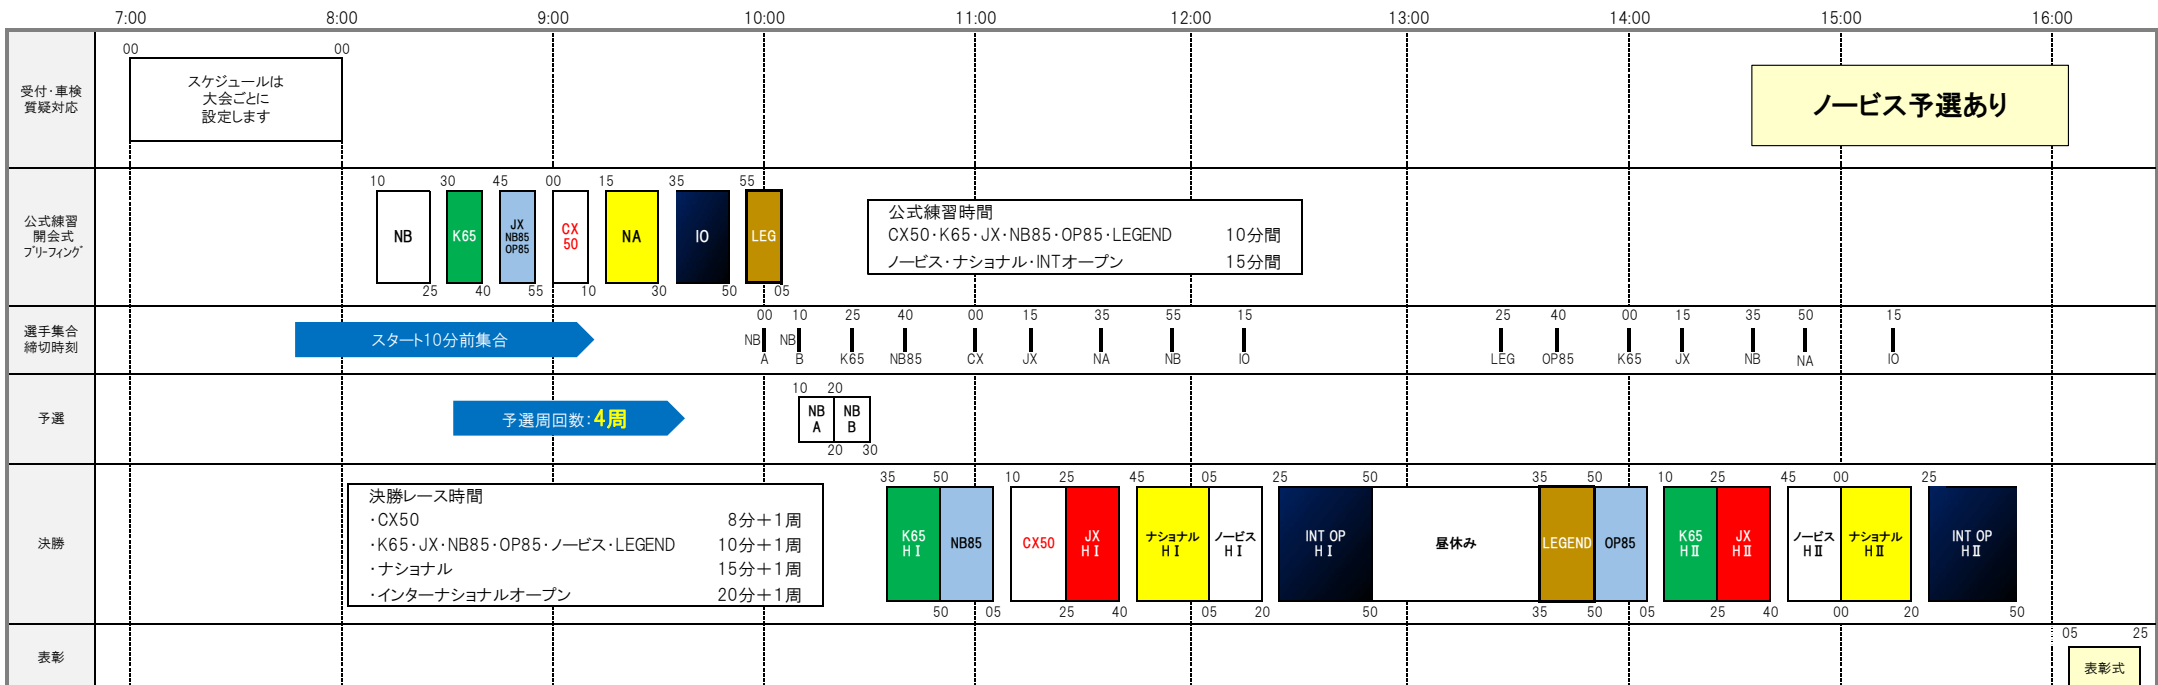

2022 MFJ全道モトクロス選手権シリーズ

基準タイムスケジュール ※ OP85とノービス ダブルエントリー有りの場合

北海道地区モトクロス部会

※エントリー状況、予選の有無、天候、レースの進行状況などによってタイムスケジュールを変更する場合があります。
 ※他クラスとのダブルエントリーに際しては、基準タイムスケジュールを踏まえ体調管理等自己責任でお願いします。