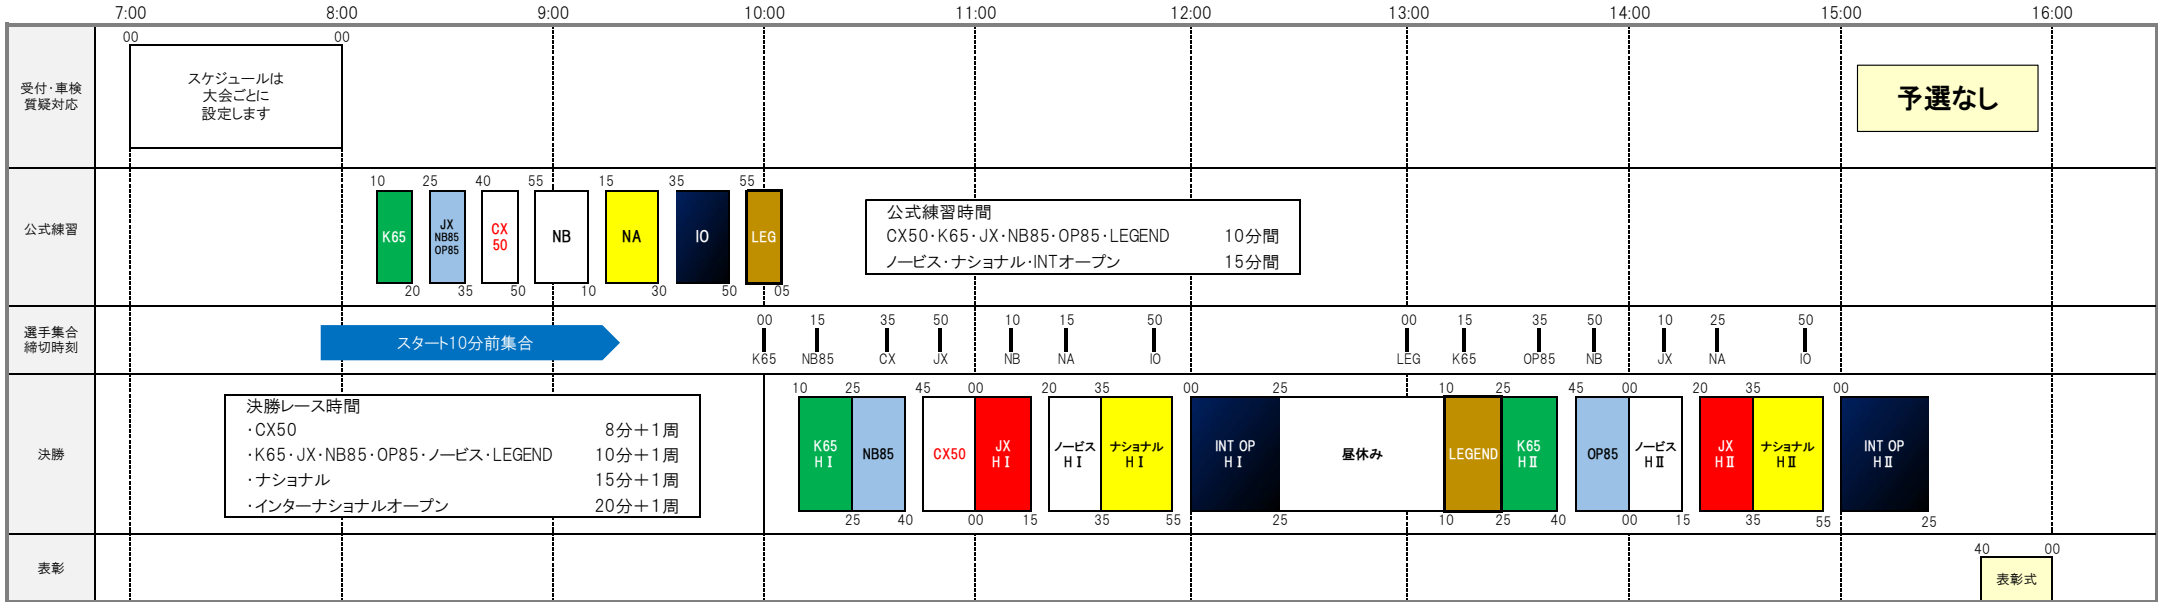

2022 MFJ全道モトクロス選手権シリーズ

基準タイムスケジュール ※ K65とJX ダブルエントリー有りの場合

北海道地区モトクロス部会

※エントリー状況、予選の有無、天候、レースの進行状況などによってタイムスケジュールを変更する場合があります。
 ※他クラスとのダブルエントリーに際しては、基準タイムスケジュールを踏まえ体調管理等自己責任でお願いします。