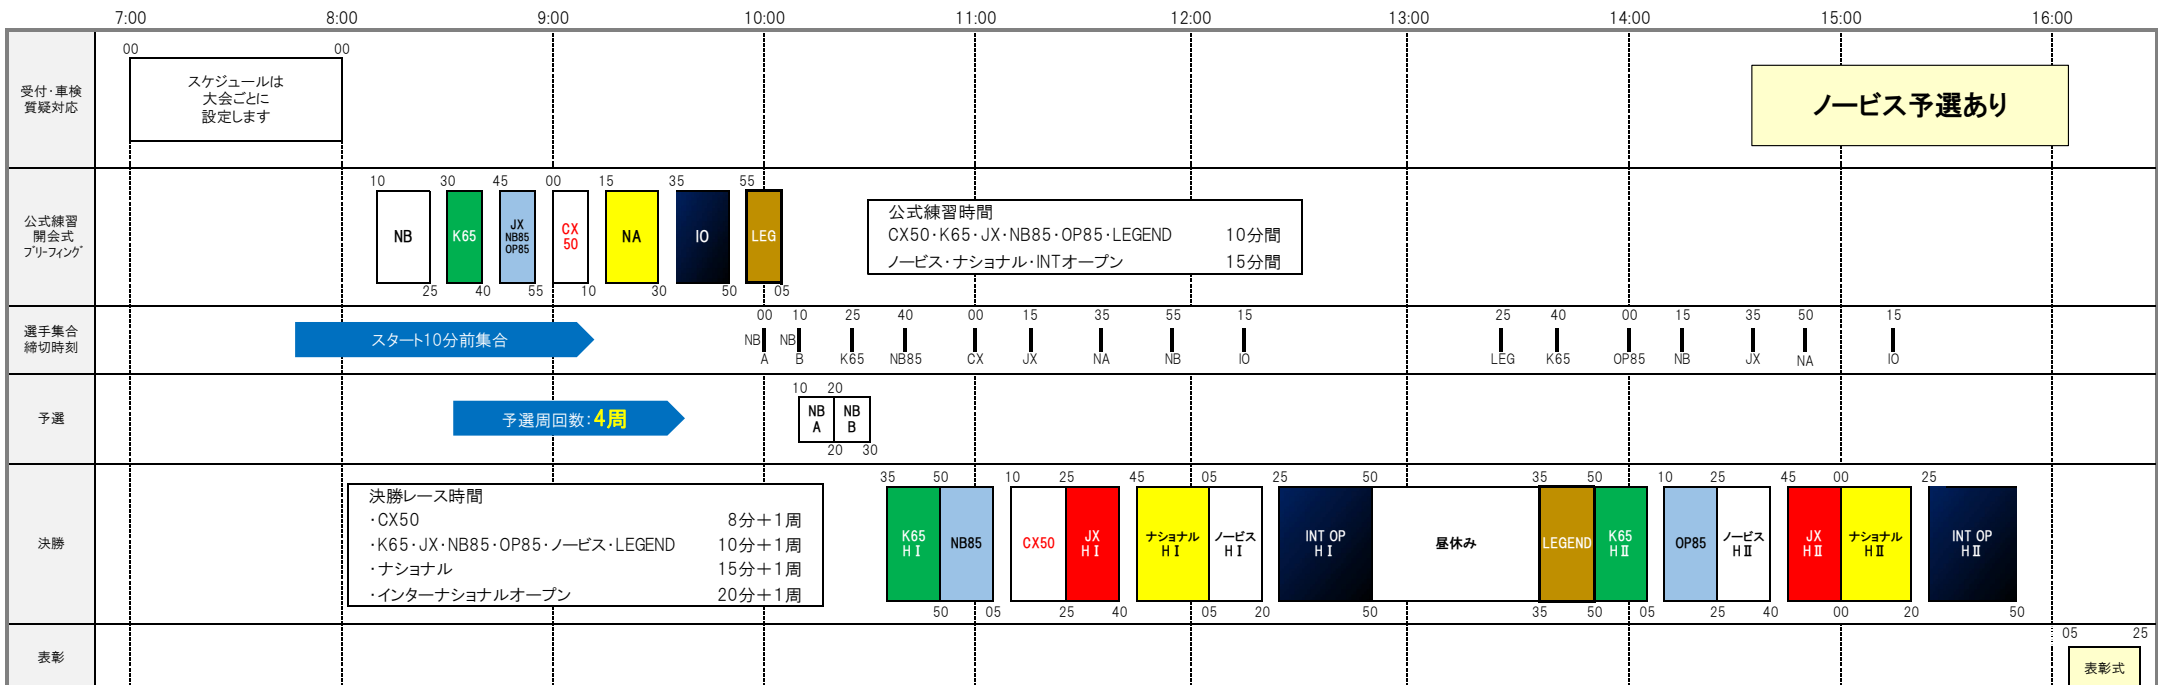

2022 MFJ全道モトクロス選手権シリーズ

基準タイムスケジュール ※ K65とJX ダブルエントリー有りの場合

北海道地区モトクロス部会

※エントリー状況、予選の有無、天候、レースの進行状況などによってタイムスケジュールを変更する場合があります。
 ※他クラスとのダブルエントリーに際しては、基準タイムスケジュールを踏まえ体調管理等自己責任でお願いします。