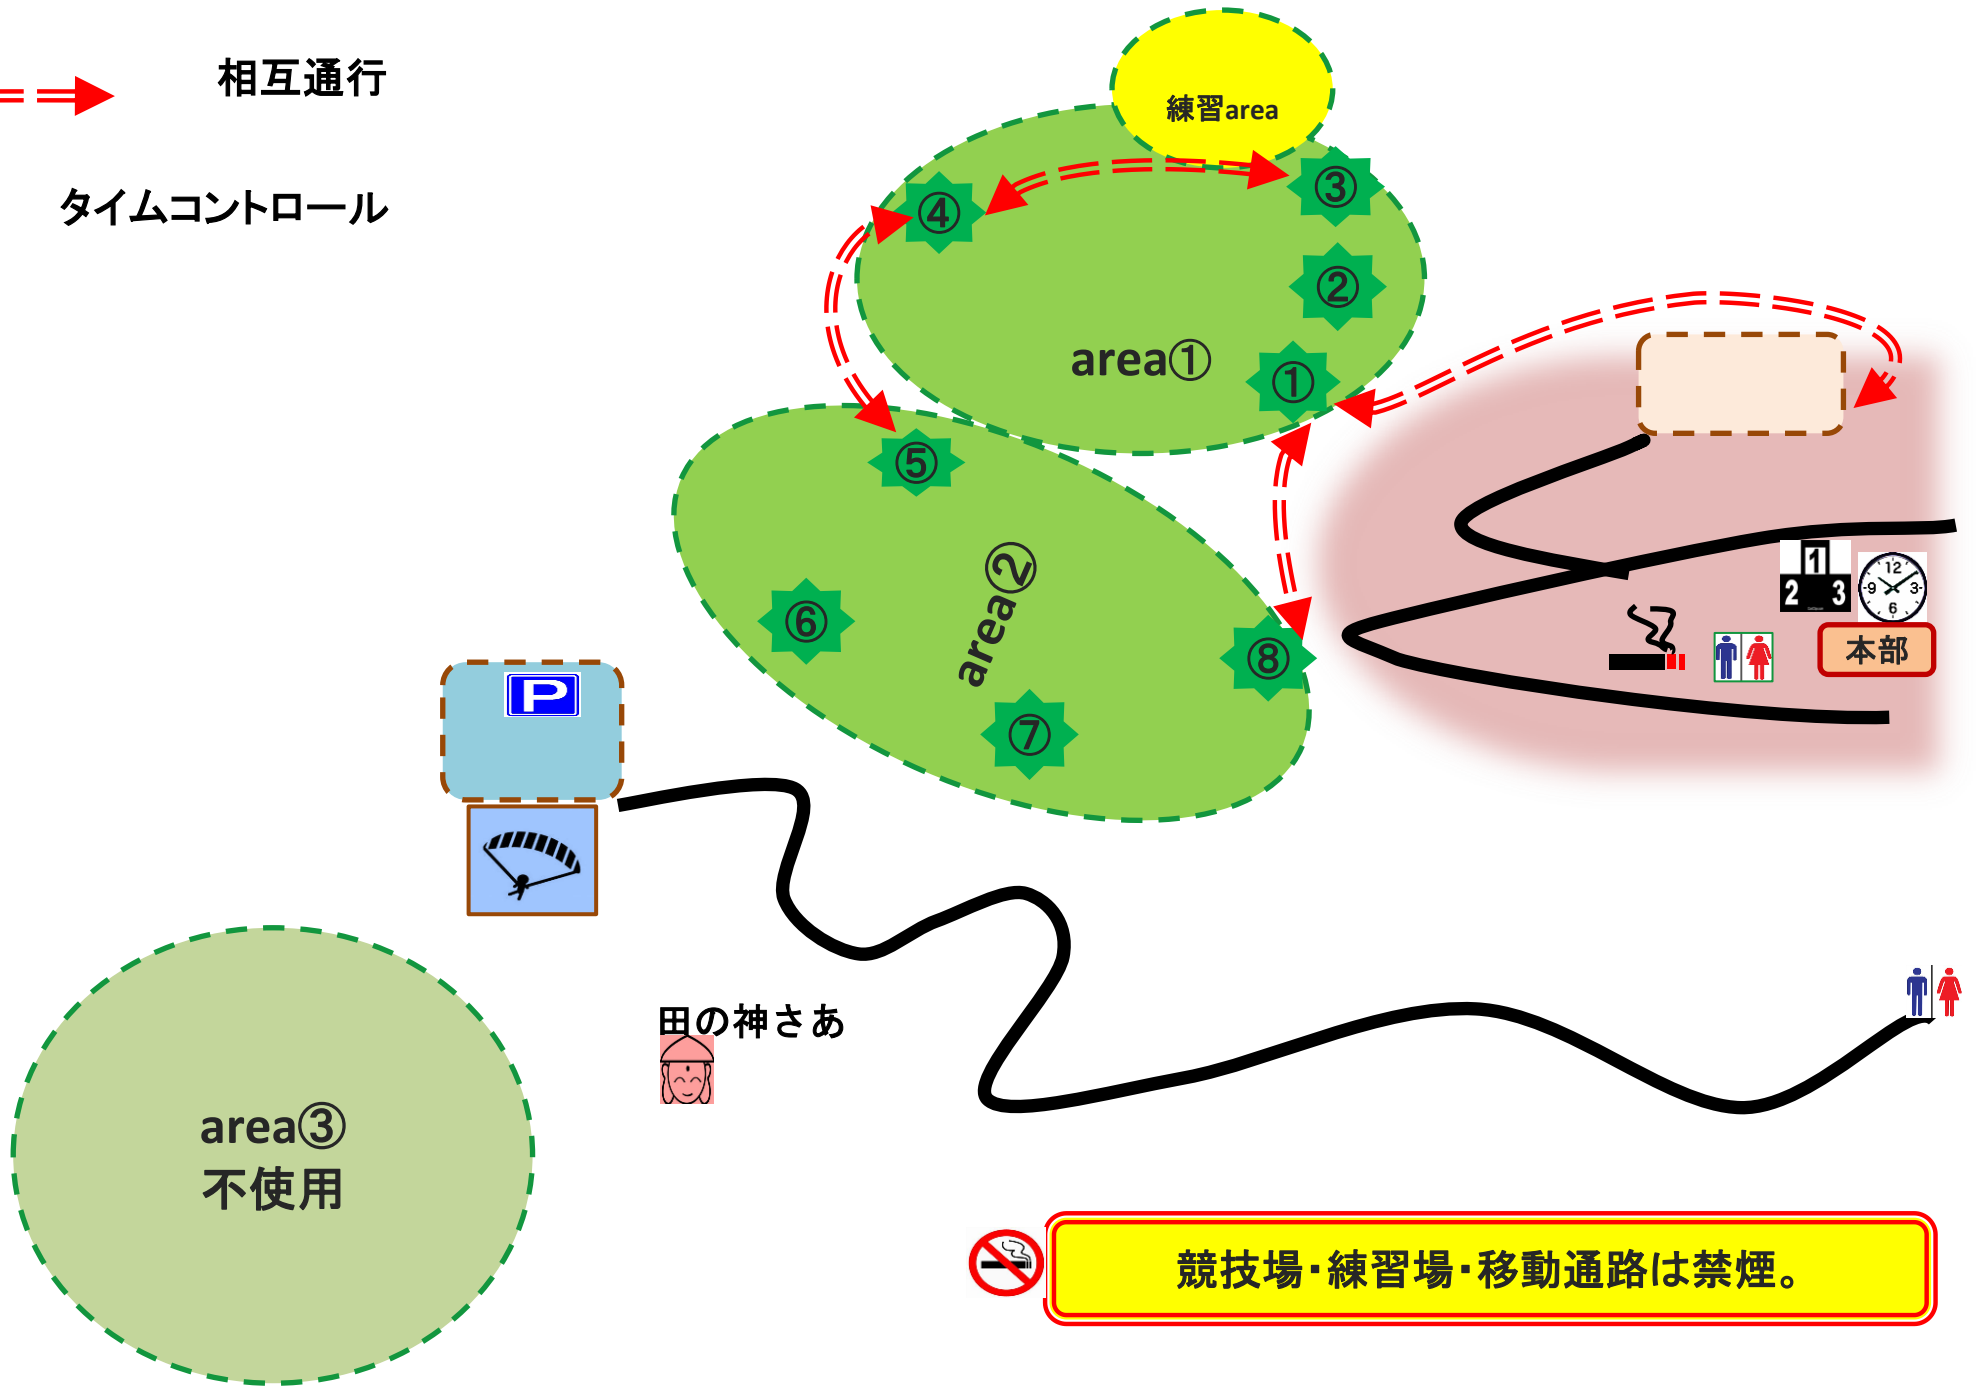

相互通行区域左側通行

相互通行

タイムコントロール

競技場・練習場・移動通路は禁煙。