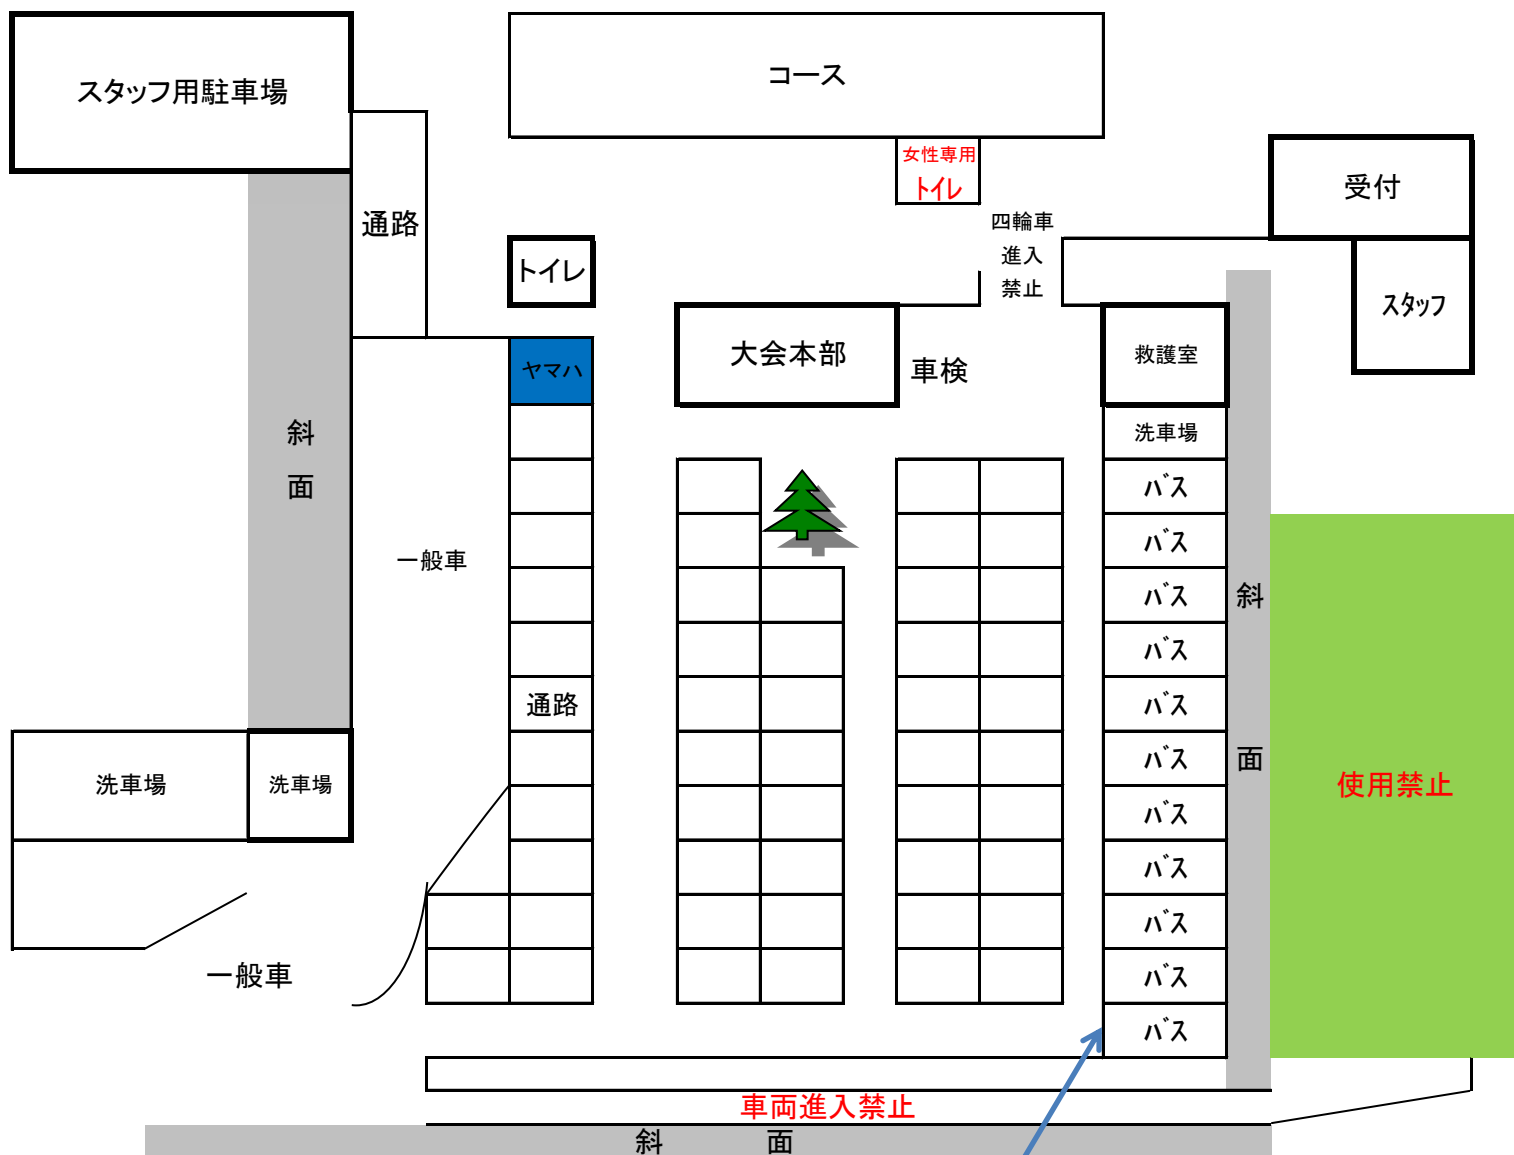

ご案内

この度は、中国モトクロス選手権シリーズ第1戦山口大会にご参加いただき誠に有難うございます。参加に際して施設の利用等で注意点を申し上げますので、下記の事項を必読頂きご理解、御協力の程よろしくお願ひいたします。

パドックのサイズ奥行5m幅4.5mです 枠内への駐車を遵守してください
コースターやローザなどの大型はバスエリアをお願いします [こちら](#)

**注: 26日(土曜日)の練習走行は、15:00まで
悪天候等により練習が出来ない可能性があります。**

お問い合わせ先:(有)バイクシティ若木 0827-31-1166

※『周東モータースポーツランド』のFacebookにて報告を行います。

是非ともFacebookをご覧ください。