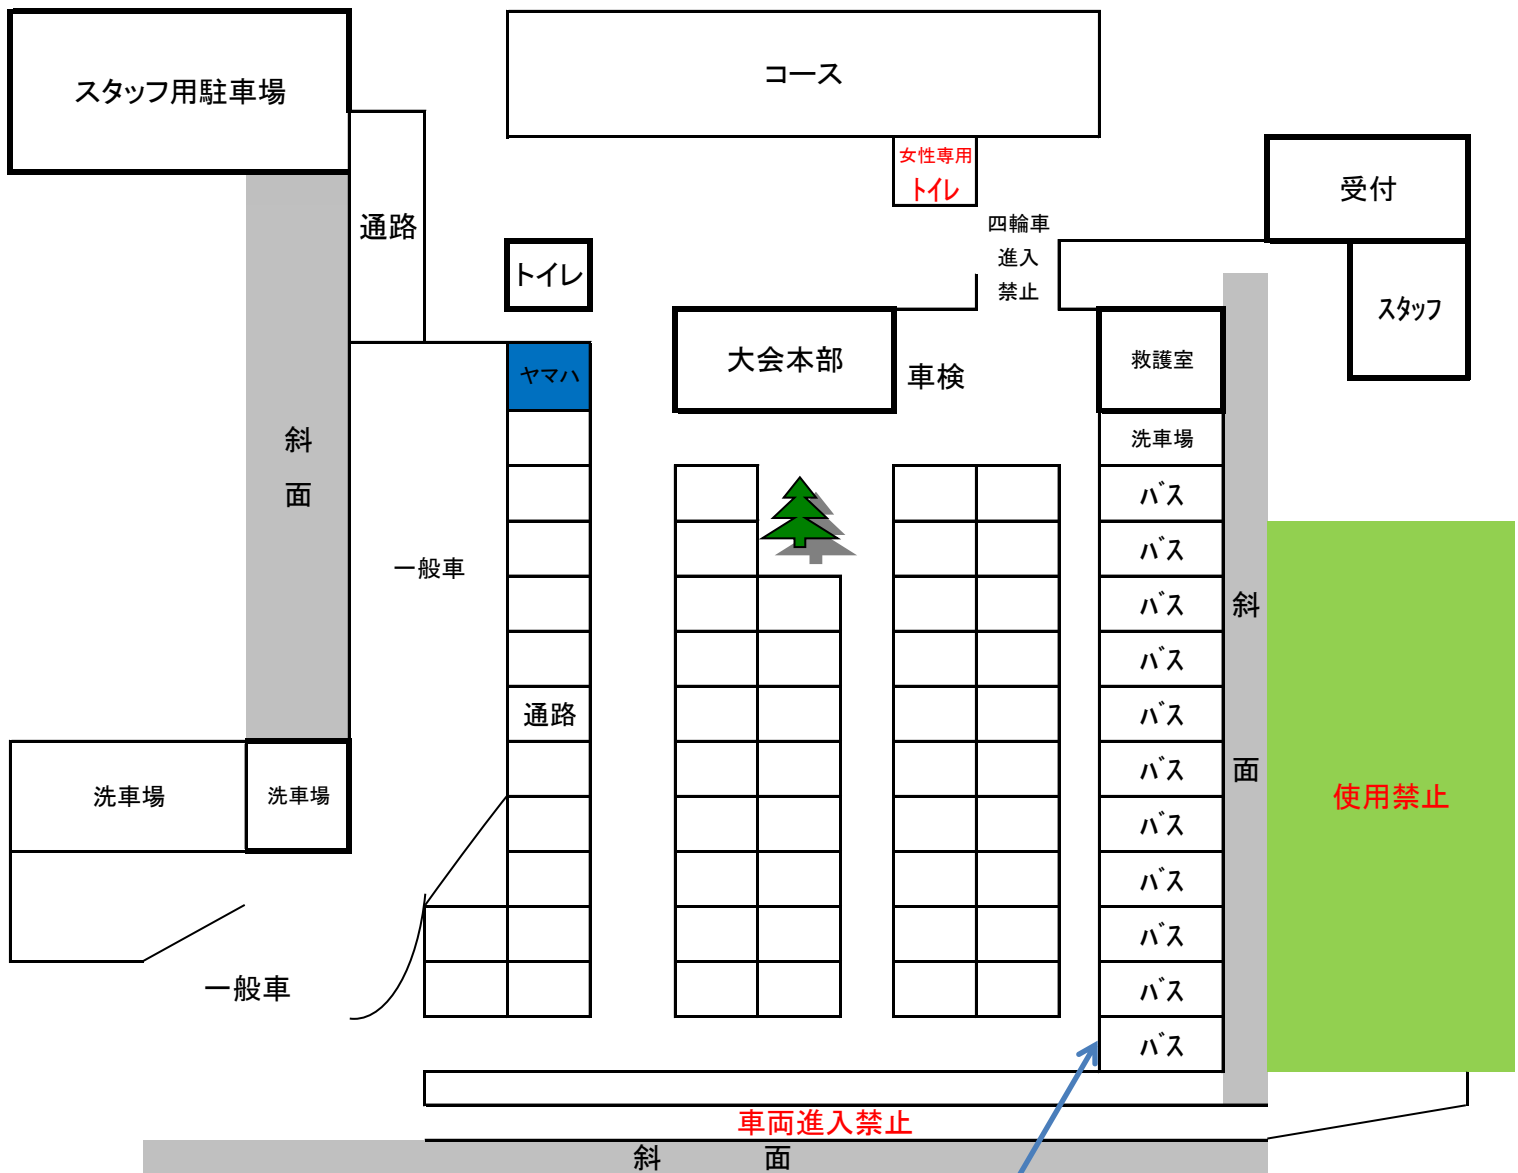

# ご案内

この度は、中国モトクロス選手権シリーズ第8戦山口大会にご参加いただき誠に有難うございます。参加に際して施設の利用等で注意点を申し上げますので、下記の事項を必読頂きご理解、御協力の程よろしくお願ひいたします。

パドックのサイズ奥行5m幅4.5mです 枠内への駐車を遵守してください  
コースターやローザなどの大型はバスエリアをお願いします [こちら](#)

**注:30日(土曜日)の練習走行は、15:00まで  
悪天候等により練習が出来ない可能性があります。**

**お問い合わせ先:(有)バイクシティ若木 0827-31-1166**

**※『周東モータースポーツランド』のFacebookにて報告を行います。**

**是非ともFacebookをご覧ください。**