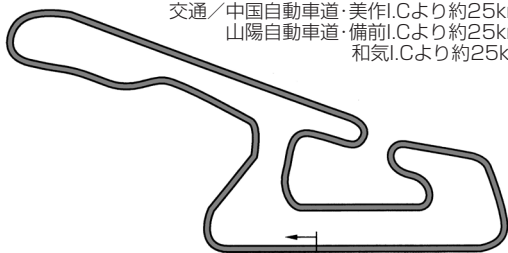

▶岡山国際サーキット (OKAYAMA International Circuit)

〒701-2612 岡山県美作市滝宮1210
☎0868 (74) 3311
全長距離/3,703m
最大直線長/700m
走行路幅/12~15m
交通/中国自動車道・美作I.Cより約25km
山陽自動車道・備前I.Cより約25km
和気I.Cより約25km